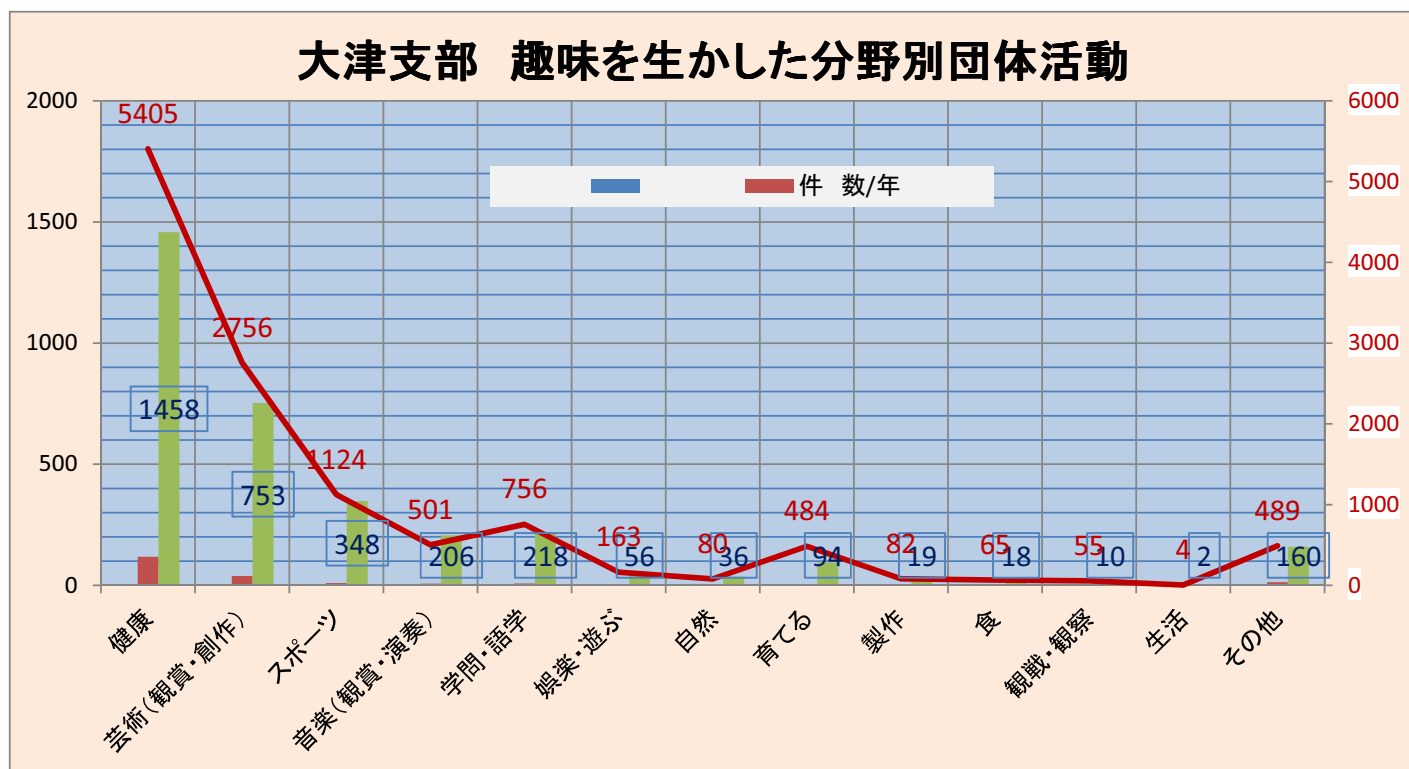

趣味を活かした分野別団体活動 大津全地域

分野	内容	件数/年	回数/年	時間(Hr)/年
健康	フットウォーク、グランドゴルフ、デイスコン、城郭探訪	118	1458	5405
芸術(観賞・創作)	陶芸、絵画、剣舞、詩吟朗詠、活花、籐、水墨画	39	753	2756
スポーツ	卓球、ゴルフ、テニス	10	348	1124
音楽(観賞・演奏)	混声合唱、よし笛演奏、カラオケ	7	206	501
学問・語学	朗読、郷土史の研究、論文、俳句	8	218	756
娯楽・遊ぶ	囲碁、将棋、マジックの活動	5	56	163
自然	森づくりサポート、栗東自然観察の森	3	36	80
育てる	家庭菜園、植木剪定	2	94	484
製作	機関紙発行	3	19	82
食	料理	2	18	65
観戦・観察	城郭探訪	2	10	55
生活	文化祭	1	2	4
その他	パソコンの勉強、OB会、手話	13	160	489
合計		213	3378	11964